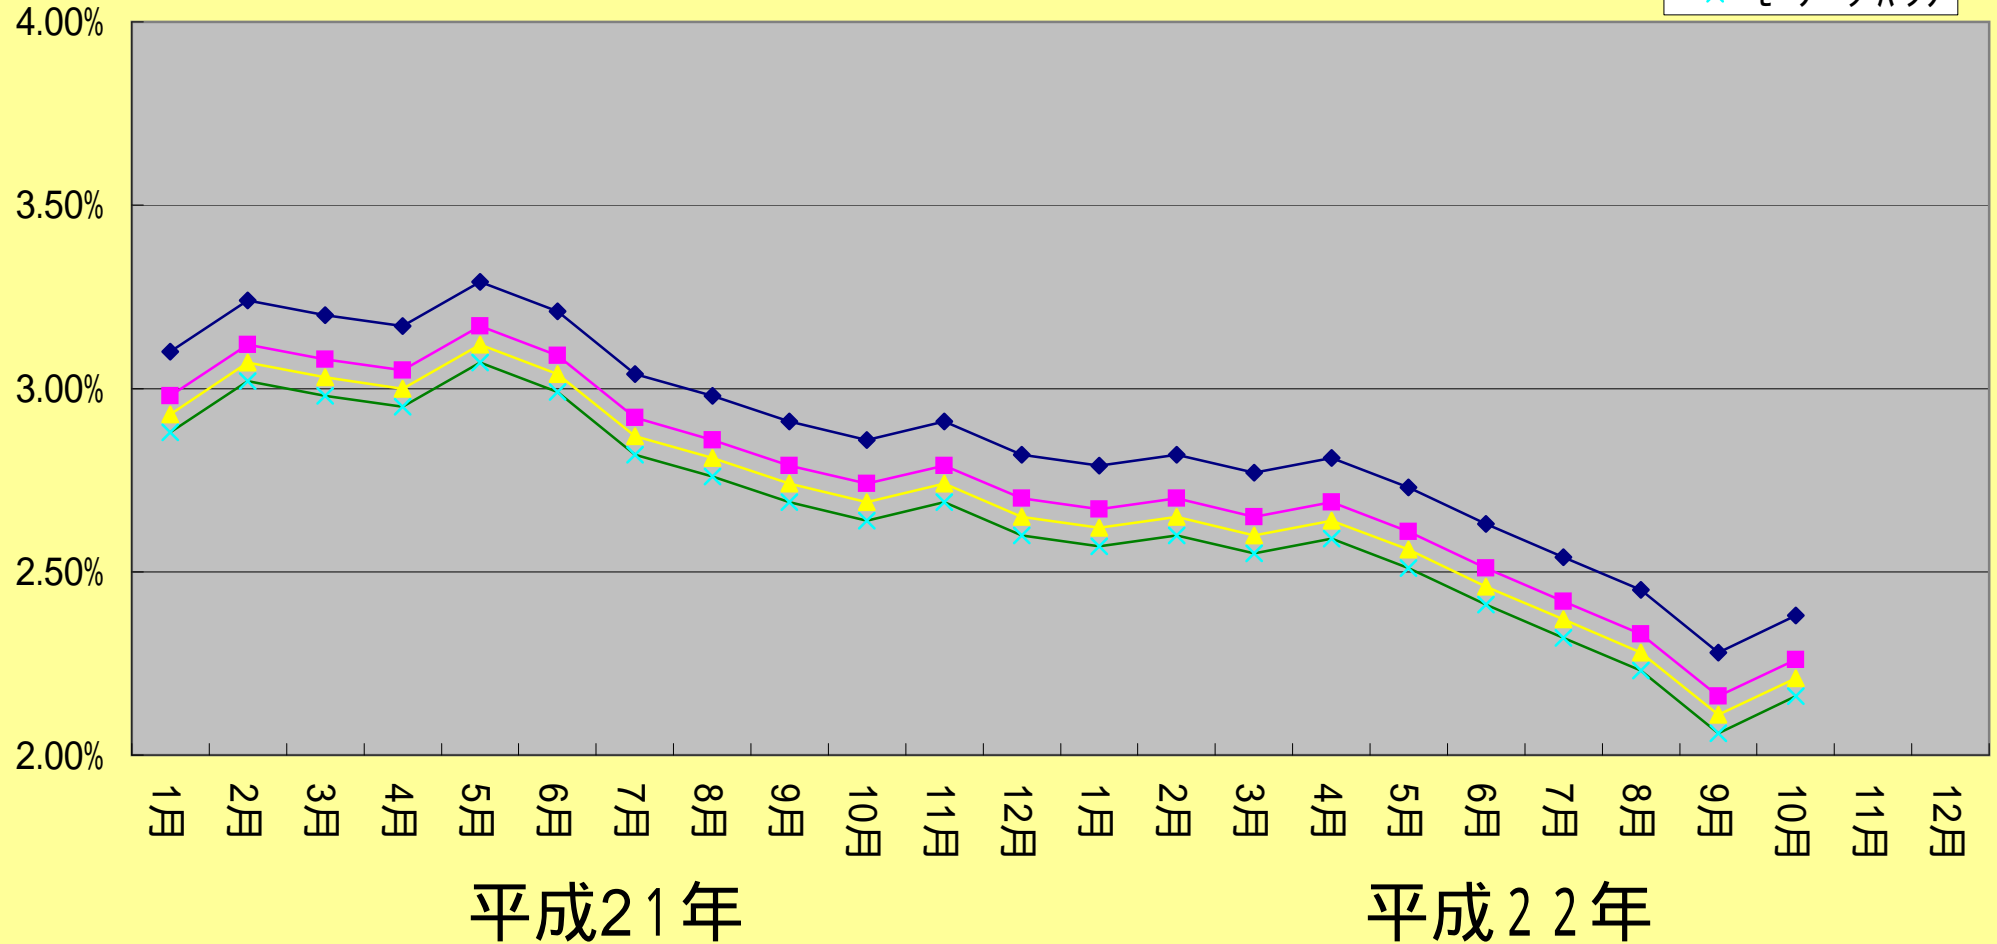

金利

フラット35 金利推移(21年以上)

- ◆ みずほ
- 埼玉りそな
- ▲ 中央ろうきん
- ✕ モーゲージバンク

当資料の二次使用(他者への配布等)はご遠慮下さい。